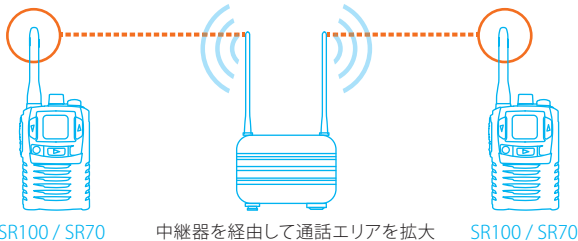

❁ 中継器対応で広がる通話エリア

中継用チャンネルにも対応しており、中継器を経由して通話エリアを拡大したり、遮蔽物等で電波の届きにくい場所での通話を確保できます。

* 選択呼び出し、オートチャンネルセレクト等、一部中継器を介した通話に対応しない機能があります。

SR100/SR70

中継器を経由して通話エリアを拡大

SR100/SR70