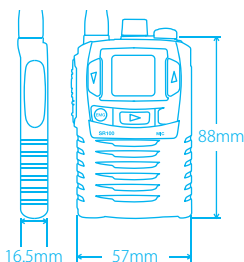

\* SR100/SR70は、水に浮くフローティングタイプではありません。

## ❁ クラス最薄\*16.5mmの スリム・コンパクトボディ

電池収納部の膨らみがないフラットな背面の薄型ボディ。コンパクトサイズで胸ポケットにもすっきり収納ができます。

幅:57mm 高さ:88mm 奥行き:16.5mm

\* 2014年6月当社調べ:国内で販売されている単3形乾電池仕様/スピーカ内蔵の特定小電力トランシーバとして