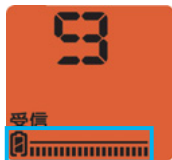

❁ バッテリーインジケータ (電池積算使用時間インジケータ)

電池残量表示に加え、電池の使用時間を示すバー表示機能を搭載し、積算使用時間インジケータで電池の交換時期をより解り易くお知らせします。電池残量表示と積算使用時間インジケータ